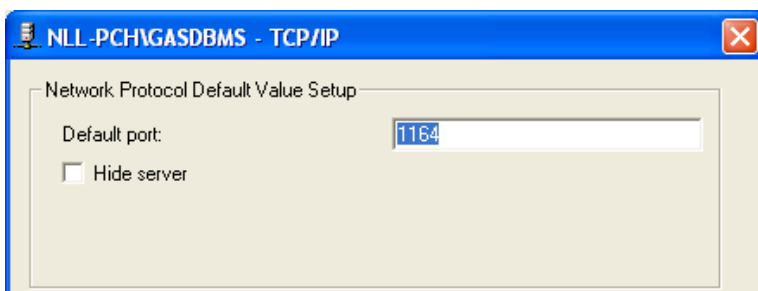

Afslut med Cancel og Annuller.

KONTAKT CSC SCANDIHEALTH

Ring eller skriv til account manager Peter Dallmann, tlf. 3614 4000, dir. tlf. 3614 7256, mobil 2923 7256, e-mail pdallmann@csc.com.