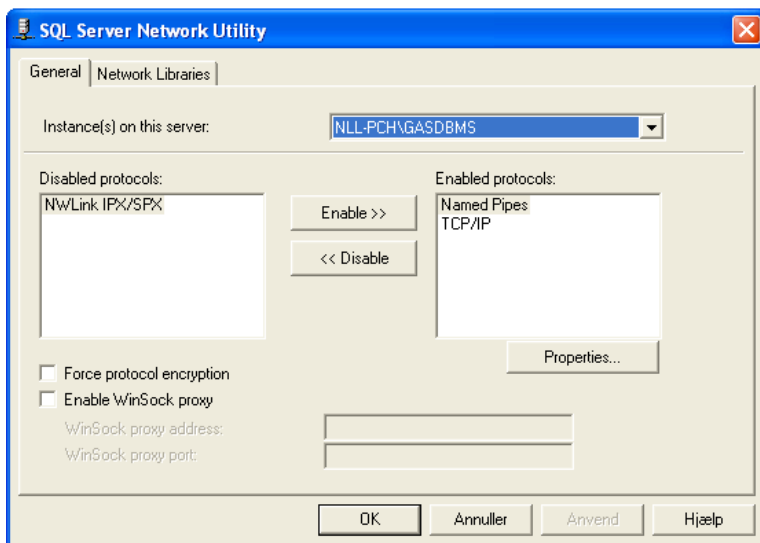

CSC Scandihealth er ejet af CSC og er det nordiske kompetencecenter for løsninger til sundhedssektoren.

LUDUS Web er en selvstændig Java-webapplikation med egen web-server.

- 1 LUDUS Web kommunikerer via TCP/IP med GAS databaseserveren (GASDBMS).
- 2 Web-klienter kommunikerer med LUDUS Web via internettet via en åben http-protokol eller
- 3 via en sikker https-forbindelse. Sidstnævnte etableres ved et SSL-servercertifikat.
- 4 Vi anbefaler, at LUDUS Web-serveren placeres i en sikker firewall konfiguration – en DMZ – som nedenfor skitseret.

Program	Kontakter	Protokol	Port
LUDUS Web	GASDBMS	TCP/IP	Se "Aflæsning af port"
	Internetklient	http	80
		https	443

LUDUS Web forudsætter JAVA Runtime v. 6.0 eller nyere samt 2 GB RAM.

Hvis man fra LUDUS Web skal kunne linke til eksterne websider, skal der åbnes for firewallen i udgående retning.

AFLÆSNING AF PORT

Den port, som skal benyttes til kommunikationen mellem det administrative net og webserverens DMZ, kan aflæses på følgende måde:

Vælg Start i Windows proceslinje, vælg Kør, og tast SVRNETCN.exe i det vindue der åbnes.

Nu er SQL Server Network Utility startet og der åbnes et vindue som dette:

Ved "Instance(s) on this server" skal man klikke på ▼ og udpege GASDBMS i den plukliste, der fremkommer. Dette skal også gøres, selvom GASDBMS er synlig og tilsyneladende markeret!