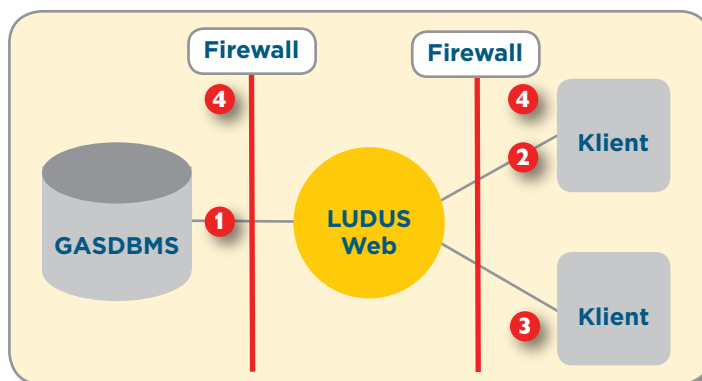

LUDUS Web – driftskoncept med GAS

CSC Scandihealth A/S udvikler og leverer elektroniske patientjournaler og løsninger til hospitalsinformation, klinisk kvalitet, omsorg, sygesikring og studieadministration.

CSC Scandihealth er ejet af CSC og er det nordiske kompetencecenter for løsninger til sundhedssektoren.

LUDUS Web er en selvstændig Java-webapplikation med egen web-server.

- 1 LUDUS Web kommunikerer via TCP/IP med GAS databaseserveren (GASDBMS).
- 2 Web-klienter kommunikerer med LUDUS Web via internettet via en åben http-protokol eller
- 3 via en sikker https-forbindelse. Sidstnævnte etableres ved et SSL-servercertifikat.
- 4 Vi anbefaler, at LUDUS Web-serveren placeres i en sikker firewall konfiguration – en DMZ – som nedenfor skitseret.

Program	Kontakter	Protokol	Port
LUDUS Web	GASDBMS	TCP/IP	Se "Aflæsning af port"
	Internetklient	http	80
		https	443

LUDUS Web forudsætter JAVA Runtime v. 6.0 eller nyere samt 2 GB RAM.

Hvis man fra LUDUS Web skal kunne linke til eksterne websider, skal der åbnes for firewallen i udgående retning.

AFLÆSNING AF PORT

Den port, som skal benyttes til kommunikationen mellem det administrative net og webserverens DMZ, kan aflæses på følgende måde:

Vælg Start i Windows proceslinje, vælg Kør, og tast SVRNETCN.exe i det vindue der åbnes.